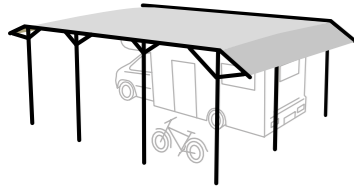

EIGENER
EUROPAWEITER
MONTAGESERVICE

TWINPORT

Der moderne Doppelcarport für zwei Fahrzeuge

Das **TWINPORT** ist ein moderner Doppelcarport, unter dem 2 Fahrzeuge bequem und sicher geschützt vor den verschiedenen Wittereinflüssen unterstehen. Die Kombination aus stabilem, eloxiertem Aluminium mit einer festen und lichtdurchlässigen Plane sieht trotz seiner Größe leicht und modern aus und bringt doch alles mit, was man von einem Carport erwartet. Er schützt die untergestellten Fahrzeuge und hält Schnee, Eis, Regen, Hagel, Schmutz und hohe Sonneneinstrahlung vom Fahrzeugdach fern.

Der Doppelcarport lässt sich harmonisch in der eigenen Einfahrt oder dem heimischen Stellplatz integrieren und wirkt dabei nicht so schwer und dunkel wie ein Holzcarport, da die Plane lichtdurchlässig ist. Ein guter Schutz vor den Elementen gepaart mit einer tollen Optik machen dieses Schutzdach zu einem echten Hingucker. Egal was Sie unterstellen möchten, ob Auto und Wohnmobil, Campingvan mit Boot oder gleich zwei Reisemobile, unter dem **TWINPORT** stehen die Fahrzeuge sicher und geschützt unter.

Jeder **TWINPORT** Doppelcarport wird von unserem Team individuell geplant und von unserem erfahrenen Montageteam mit größter Sorgfalt fachgerecht montiert und bei Bedarf auf die Gegebenheiten vor Ort angepasst.