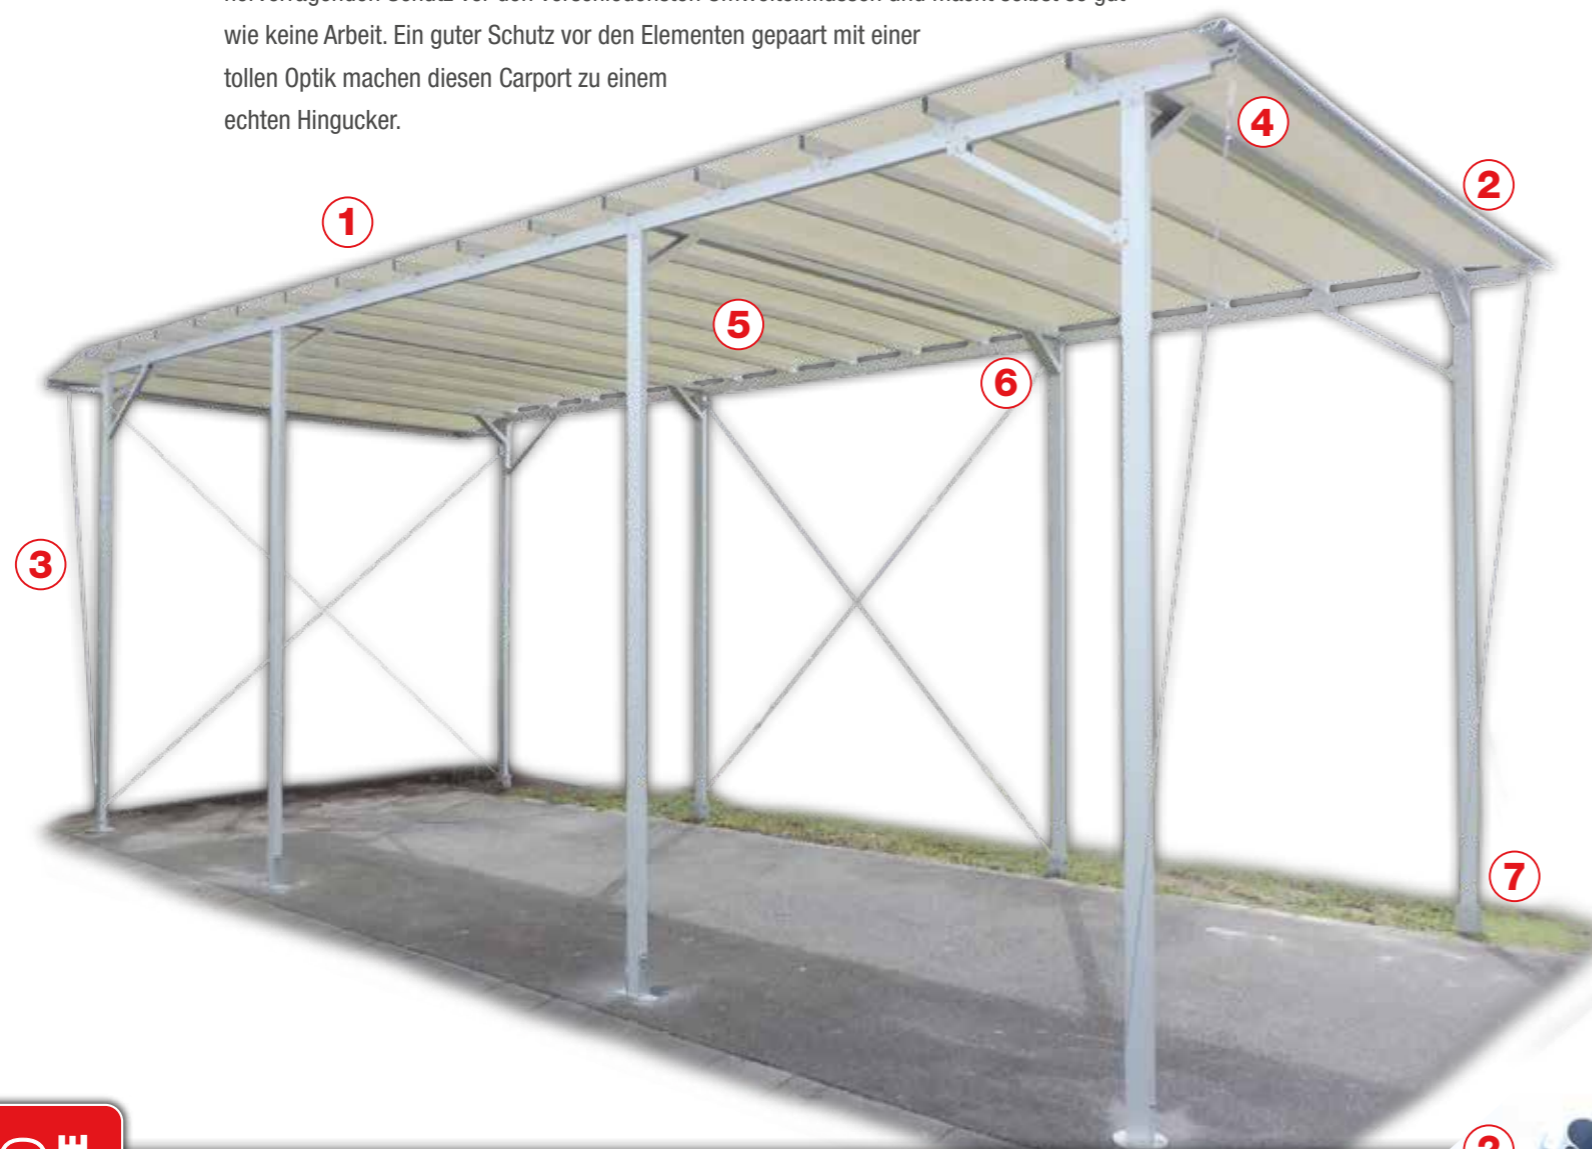

CARAPORT

Das hochwertige Schutzdach für Ihr Reisemobil

Das **CARAPORT** von **KLIMATOP** ist ein moderner Carport für Wohnmobile und Campervans. Die stabile Konstruktion aus eloxiertem Aluminium und hochfester Plane ist luftig und modern und schützt das Fahrzeug vor den verschiedensten Wiedereinflüssen und sorgt für eine sichere Unterstellmöglichkeit, die auch starkem Wind und Sturm trotz. Mit dem **CARAPORT** haben Sie eine perfekte Lösung für einen überdachten Stellplatz und eine echte Alternative zu herkömmlichen Carports.

Jedes **CARAPORT** Wohnmobilcarport wird von unserem Team speziell für das jeweilige Fahrzeug und den vorgesehenen Stellplatz geplant und von unseren erfahrenen Monteuren fachgerecht und sorgfältig installiert und wenn nötig angepasst. Bei einer Schutzdachbreite von 350 cm ergibt sich eine Einfahrbreite von ca. 322 cm zwischen den Pfosten. Das **CARAPORT** wird von uns im Standard bis zu einer Höhe von 3,5 Meter gebaut. Größere Höhen sind als Sonderbau ebenfalls möglich.

- 1 Schutzdachplane aus hochwertigem Polyestergewebe 900 g/m² stark mit beidseitiger fungizider Beschichtung
- 2 120 mm Spannprofile aus eloxiertem Aluminium mit integriertem Regenablauf vorn und hinten
- 3 Spannseile aus hochwertigem Stahl, verzinkt und zum Schutz mit Kunststoff ummantelt
- 4 Spannschlösser und Seilspanner aus V2A
- 5 60 mm hohe Hohlprofilrippen aus eloxiertem Aluminium, gebogen und mit Abschlußkappen, Rippenabstand ca. 55 cm
- 6 Stützprofile zur Verstärkung aus Aluminium
- 7 Stützen und Traversen 80x40 mm aus eloxiertem Aluminium, durch massive Erdanker mit dem Boden verbunden
- 8 Designregennrinne aus Aluminium für die langen Seiten als Zubehör erhältlich