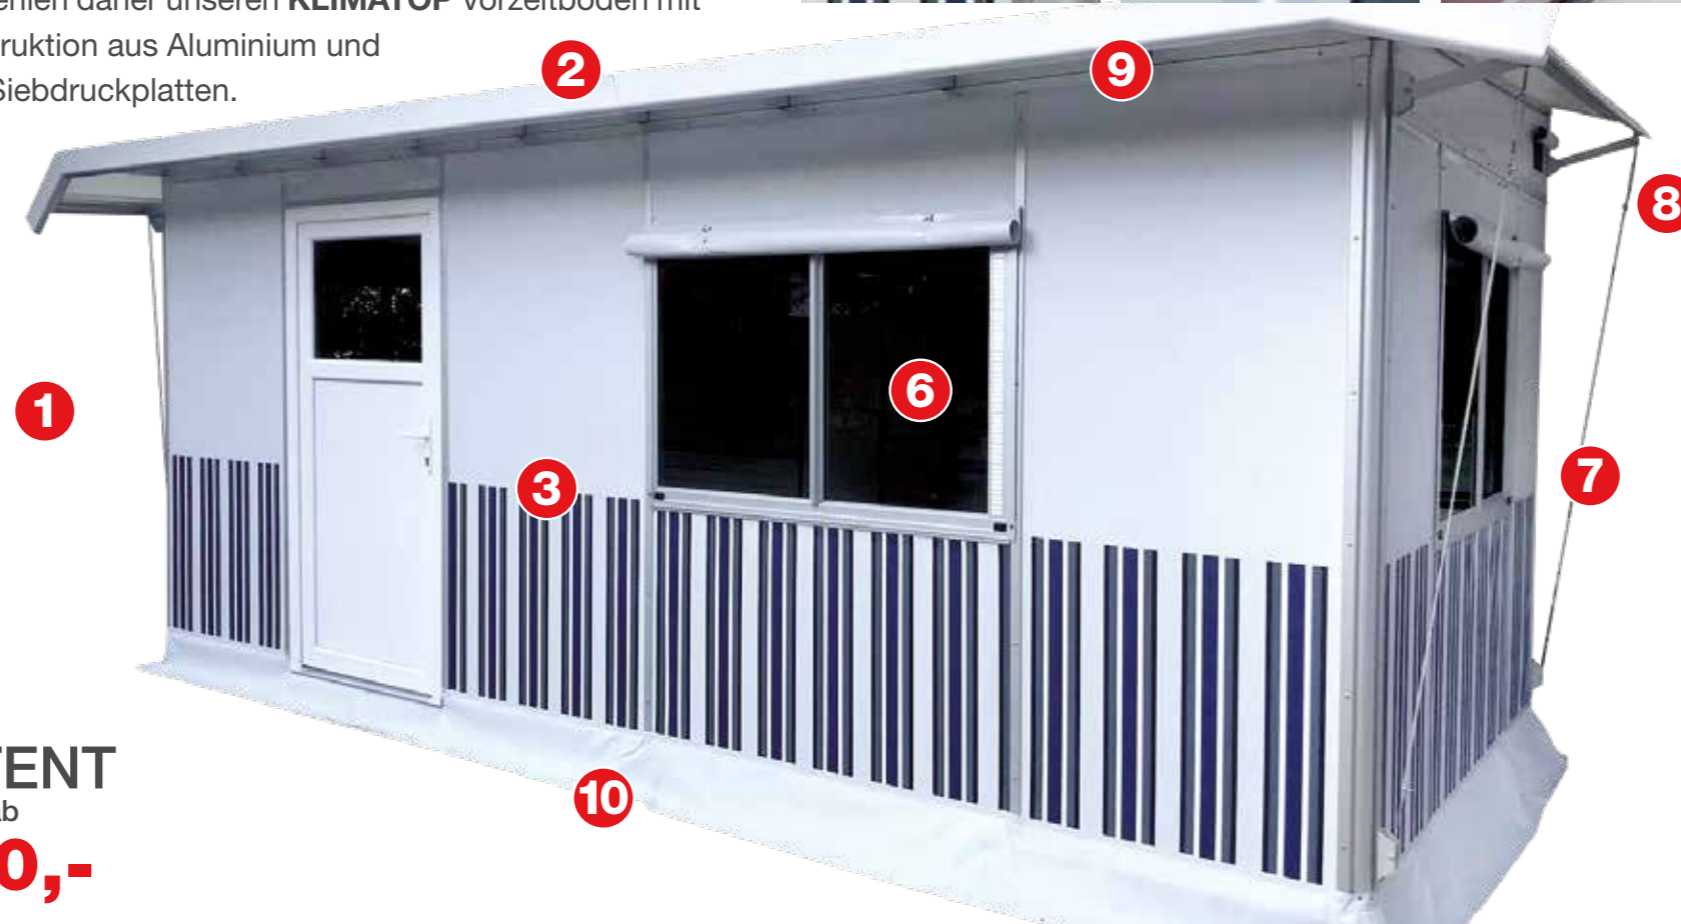

- ✓ Regen
- ✓ Hagel
- ✓ Schnee
- ✓ Eis
- ✓ Hitze
- ✓ Schmutz
- ✓ Schimmel
- ✓ Geräusche

ENTWICKLUNG
& PRODUKTION
IN DEUTSCHLAND

35 JAHRE
ERFAHRUNG

12 JAHRE
GARANTIE

CARATENT - das ideale, selbststehende Ganzjahresvorzelt für Ihren Wohnwagen

Das **CARATENT** Ganzjahresvorzelt von **KLIMATOP** ist die komfortable Lösung für Ihren Wohnwagen. Das freistehende Vorzelt in Segmentbauweise ermöglicht die freie Einteilung der Front bzw. Seitenteile ganz nach Ihren Wünschen.

Unser freistehendes Vorzelt trotz jedem Wetter, ist besonders robust und bietet je nach Größe genug Platz für Sitzgruppe, Küche und alle wichtigen Campingutensilien. Und das Beste, der Wohnwagen kann auf Wunsch mobil bleiben!

Das **CARATENT** Vorzelt in Pultdachform gibt es in vielen verschiedenen Ausstattungsvarianten, angefangen bei der Wahl des Designs der Front- und Seitenteile bis zur Auswahl der Fenster und Türen, entweder in Zeltstoffqualität, aus Aluminium oder Kunststoff.

Wichtig für ein sicher stehendes **CARATENT** ist ein ebener Untergrund. Wir empfehlen daher unseren **KLIMATOP** Vorzeltboden mit einer Unterkonstruktion aus Aluminium und 24 mm starken Siebdruckplatten.

Mit unserem umfangreichen Zubehör machen Sie Ihr **CARATENT** zum individuellen Wohnraum an Ihrem Wohnwagen.

Haben wir Ihr Interesse geweckt? Gerne unterbreiten wir Ihnen ein auf Ihre Anforderungen zugeschnittenes Angebot.

Wir freuen uns auf Sie! Das Team von **KLIMATOP**